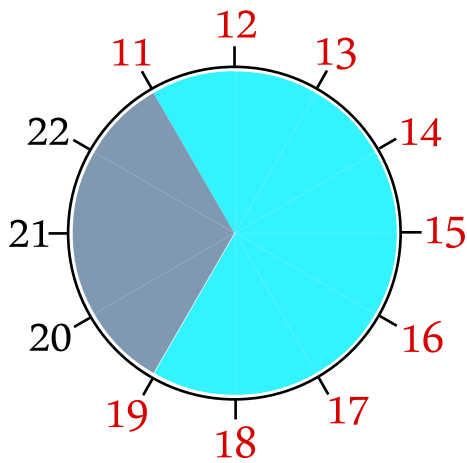

当日予約のみ・・・利用日当日にコート予約をされたチームが対象。

事前予約可能・・・通常規定通り。メンバー二ヶ月先、ビジター一ヶ月先。

平日

11:00-19:00 学生メンバー:3,150円/h 学生ビジター:5,250円/h 事前予約可能	19:00-21:00 学生メンバー:5,250円/h 学生ビジター:7,350円/h 当日予約のみ	21:00-23:00 事前予約可能
---	---	-------------------------------------

土日祝日

10:00-18:00 学割はございません。	18:00-23:00 学生メンバー:5,250円/h 学生ビジター:7,350円/h 事前予約可能
----------------------------------	---